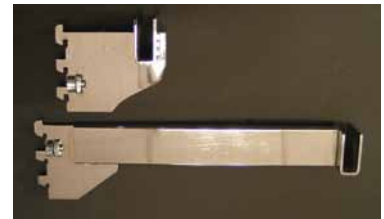

Wall Mount

Size	Stock#	Holds	Fits	1-24	25-49	50+
3"	74-001CH	Disc. end	Wall Mnt	2.40	2.15	1.95
5 hook	73-007CH	Waterfall	Wall Mnt	3.75	3.45	3.25
7ball	73-005CH	Waterfall	Wall Mnt	3.65	3.30	3.15
12	73-002CH	Strt. Arm	Wall Mnt	2.40	2.20	2.10

Shelf Brackets

Regular Duty-friction fit

Size	Stock#	1-24	25-49	50+
6"	33-065CH	1.10	1.03	.99
8"	33-066CH	1.15	1.07	1.03
10"	33-067CH	1.25	1.19	1.15
12"	33-068CH	1.35	1.28	1.24
14"	33-069CH	1.55	1.46	1.41
16"	33-070CH	1.75	1.64	1.58